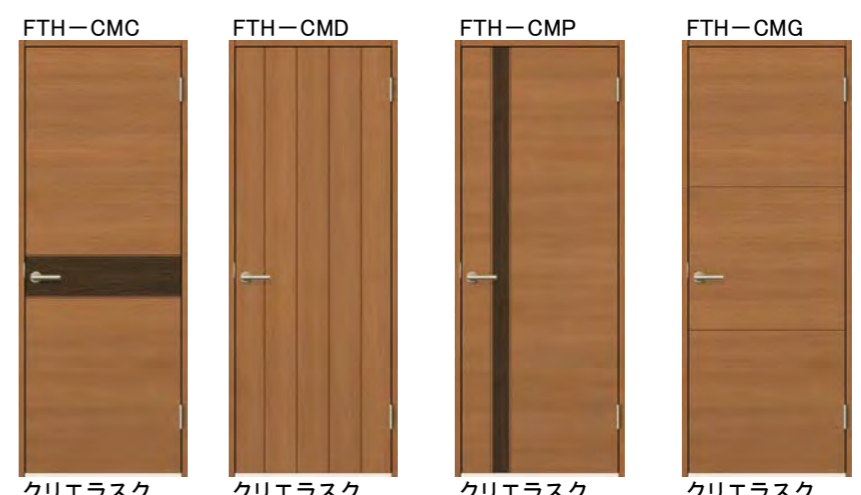

多彩な”わたらしい”暮らしにお応えする商品を取り揃えています

室内建具

※イメージ写真です。

カラーバリエーション

ハンドルタイプ

サークルA

シャインニッケル

サークルB

シャインニッケル

リビングドア

居室

トイレ

ツートンカラーデザイン

クローゼット

玄関収納

※イメージ写真です。