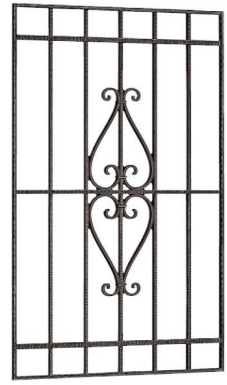

# ダイイチホーム(株) 面格子／目隠しプラン

## 面格子シリーズ+目隠しシリーズ

### 面格子シリーズ

鋳物面格子 洋風住宅を意識した、鋳物独特の風合いと洗練されたデザインの鋳物面格子。

スパニッシュ

ブリティッシュ

アルミ面格子(設定色:T・G・B・K・W)

機能美を感じさせるシンプルデザイン。

ヒシクロス

井桁

A型

横

和風面格子 細格子の繊細なデザインで、和風住宅に品格を添えます。

花伝(檜調)

花伝(槇調)

やまと(柿渋調)