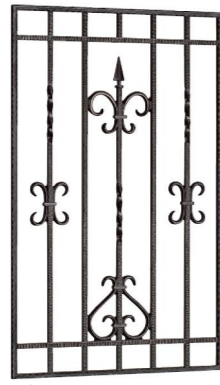

# ダイイチホーム(株) 面格子／目隠しプラン

## 面格子シリーズ+目隠しシリーズ

### 面格子シリーズ

鋳物面格子 洋風住宅を意識した、鋳物独特の風合いと洗練されたデザインの鋳物面格子。

スパニッシュ

ブリティッシュ

アルミ面格子(設定色:T・G・B・K・W)

機能美を感じさせるシンプルデザイン。

ヒシクロス

井桁

A型

横

和風面格子 細格子の繊細なデザインで、和風住宅に品格を添えます。

花伝(檜調)

花伝(槇調)

やまと(柿渋調)